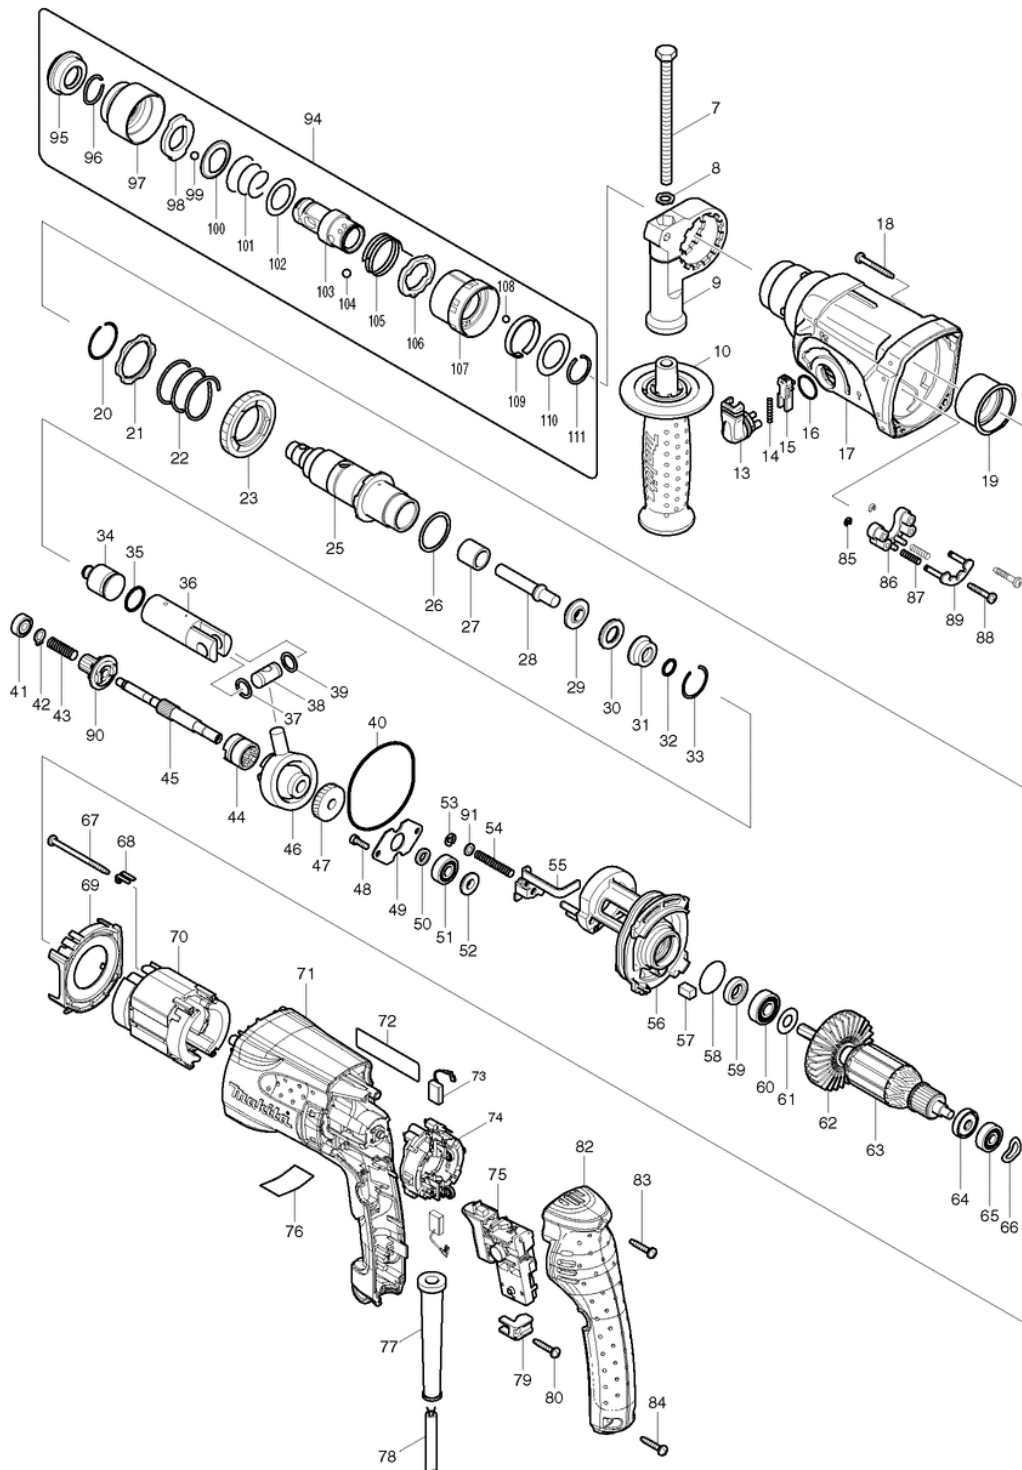

Makita Service Information / Model: HR2470T

Makita Werkzeug Ges.m.b.H.

Airportstr. 4, 2401 Fischamend

Tel: 02232 / 777 00

Fax: 02232 / 777 00 - 40

Mail: verkauf@makita.at

Web: www.makita.at

Makita Service Information / Model: HR2470T

POS	Bestell-Nr.	Artikelbeschreibung	Stk.	Stk.Preis
7	921923-8	6-HRANNÁ SKRUTKA M8x120 HR2440	1	N/A
8	345280-4	PODLOŽKA	1	N/A
9	417630-4	DRŽIAK RÚČKY HR2440/2020/2450F	1	N/A
10	158057-6	GRIP 36 COMPLETE	1	N/A
13	162245-9	PREPÍNAČ HR2470	1	N/A
14	233459-8	PRUŽINA PRÍTLAČNÁ 3	1	N/A
15	419192-8	PREPÍNAČ HR1830	1	N/A
16	213278-8	O-KRÚŽOK 17	1	N/A
17	158216-2	KRYT PEVODOVKY KPL.HR2470	1	N/A
18	266351-3	SKRUTKA 4x35	4	N/A
19	153290-5	IHLÍČKOVÉ LOŽISKO 4031	1	N/A
20	233929-7	PODLOŽKA PRUŽNÁ 29	1	N/A
21	267791-8	PODLOŽKA 31	1	N/A
21.2	267460-1	PODLOŽKA 31 BHR240RFE/HR2470	1	N/A
22	233401-9	PRUŽINA PRÍTLAČNÁ 32	1	N/A
23	227109-5	KOLESO OZUBENÉ 51	1	N/A
25	158307-9	DRŽIAK NÁSTROJA	1	N/A
26	267229-3	PODLOŽKA 28 HR2440/2020/2450F	1	N/A
27	331769-8	PUZDRO 9	1	N/A
28	324796-2	ÚDERNÍK HR2810	1	N/A
29	324402-9	KRÚŽOK 10	1	N/A
30	421955-0	KRÚŽOK LOŽISKA	1	N/A
31	324216-6	KRYT O-KRÚŽKU HR2020-2450F	1	N/A
32	213073-6	O-KRÚŽOK 9 HR2440/2020/2450/F	1	N/A
33	233917-4	PODLOŽKA PRUŽNÁ 28 HR2020	1	N/A
34	324733-6	ÚDERNÍK HR2460/70	1	N/A
35	213227-5	O-KRÚŽOK 16 HK0500/HR2020-2450	1	N/A
36	318132-2	VALEC PIESTA HR2470	1	N/A
37	267104-3	PODLOŽKA 12	1	N/A
38	324215-8	ČAP PIESTNY HR2020-2450/F	1	N/A
39	267104-3	PODLOŽKA 12	1	N/A
40	213727-5	O-KRÚŽOK 63	1	N/A
41	211012-0	LOŽISKO GULÍČKOVÉ 606ZZ	1	N/A
41.2	210028-2	BALL BEARING 606ZZ	1	N/A
42	961003-8	POISTNY KRÚŽOK S-7	1	N/A
43	233343-7	PRUŽINA PRÍTLAČNÁ 7	1	N/A
44	331768-0	SPOJKA NA HR2470	1	N/A
44.2	331992-5	SPOJKA BHR262	1	N/A
45	324668-1	OSKA OZUBENÁ NA BHR240RFE/HR2470	1	N/A
46	219014-0	LOŽISKO VÝKYVNÉ 10 BHR200S/H	1	N/A